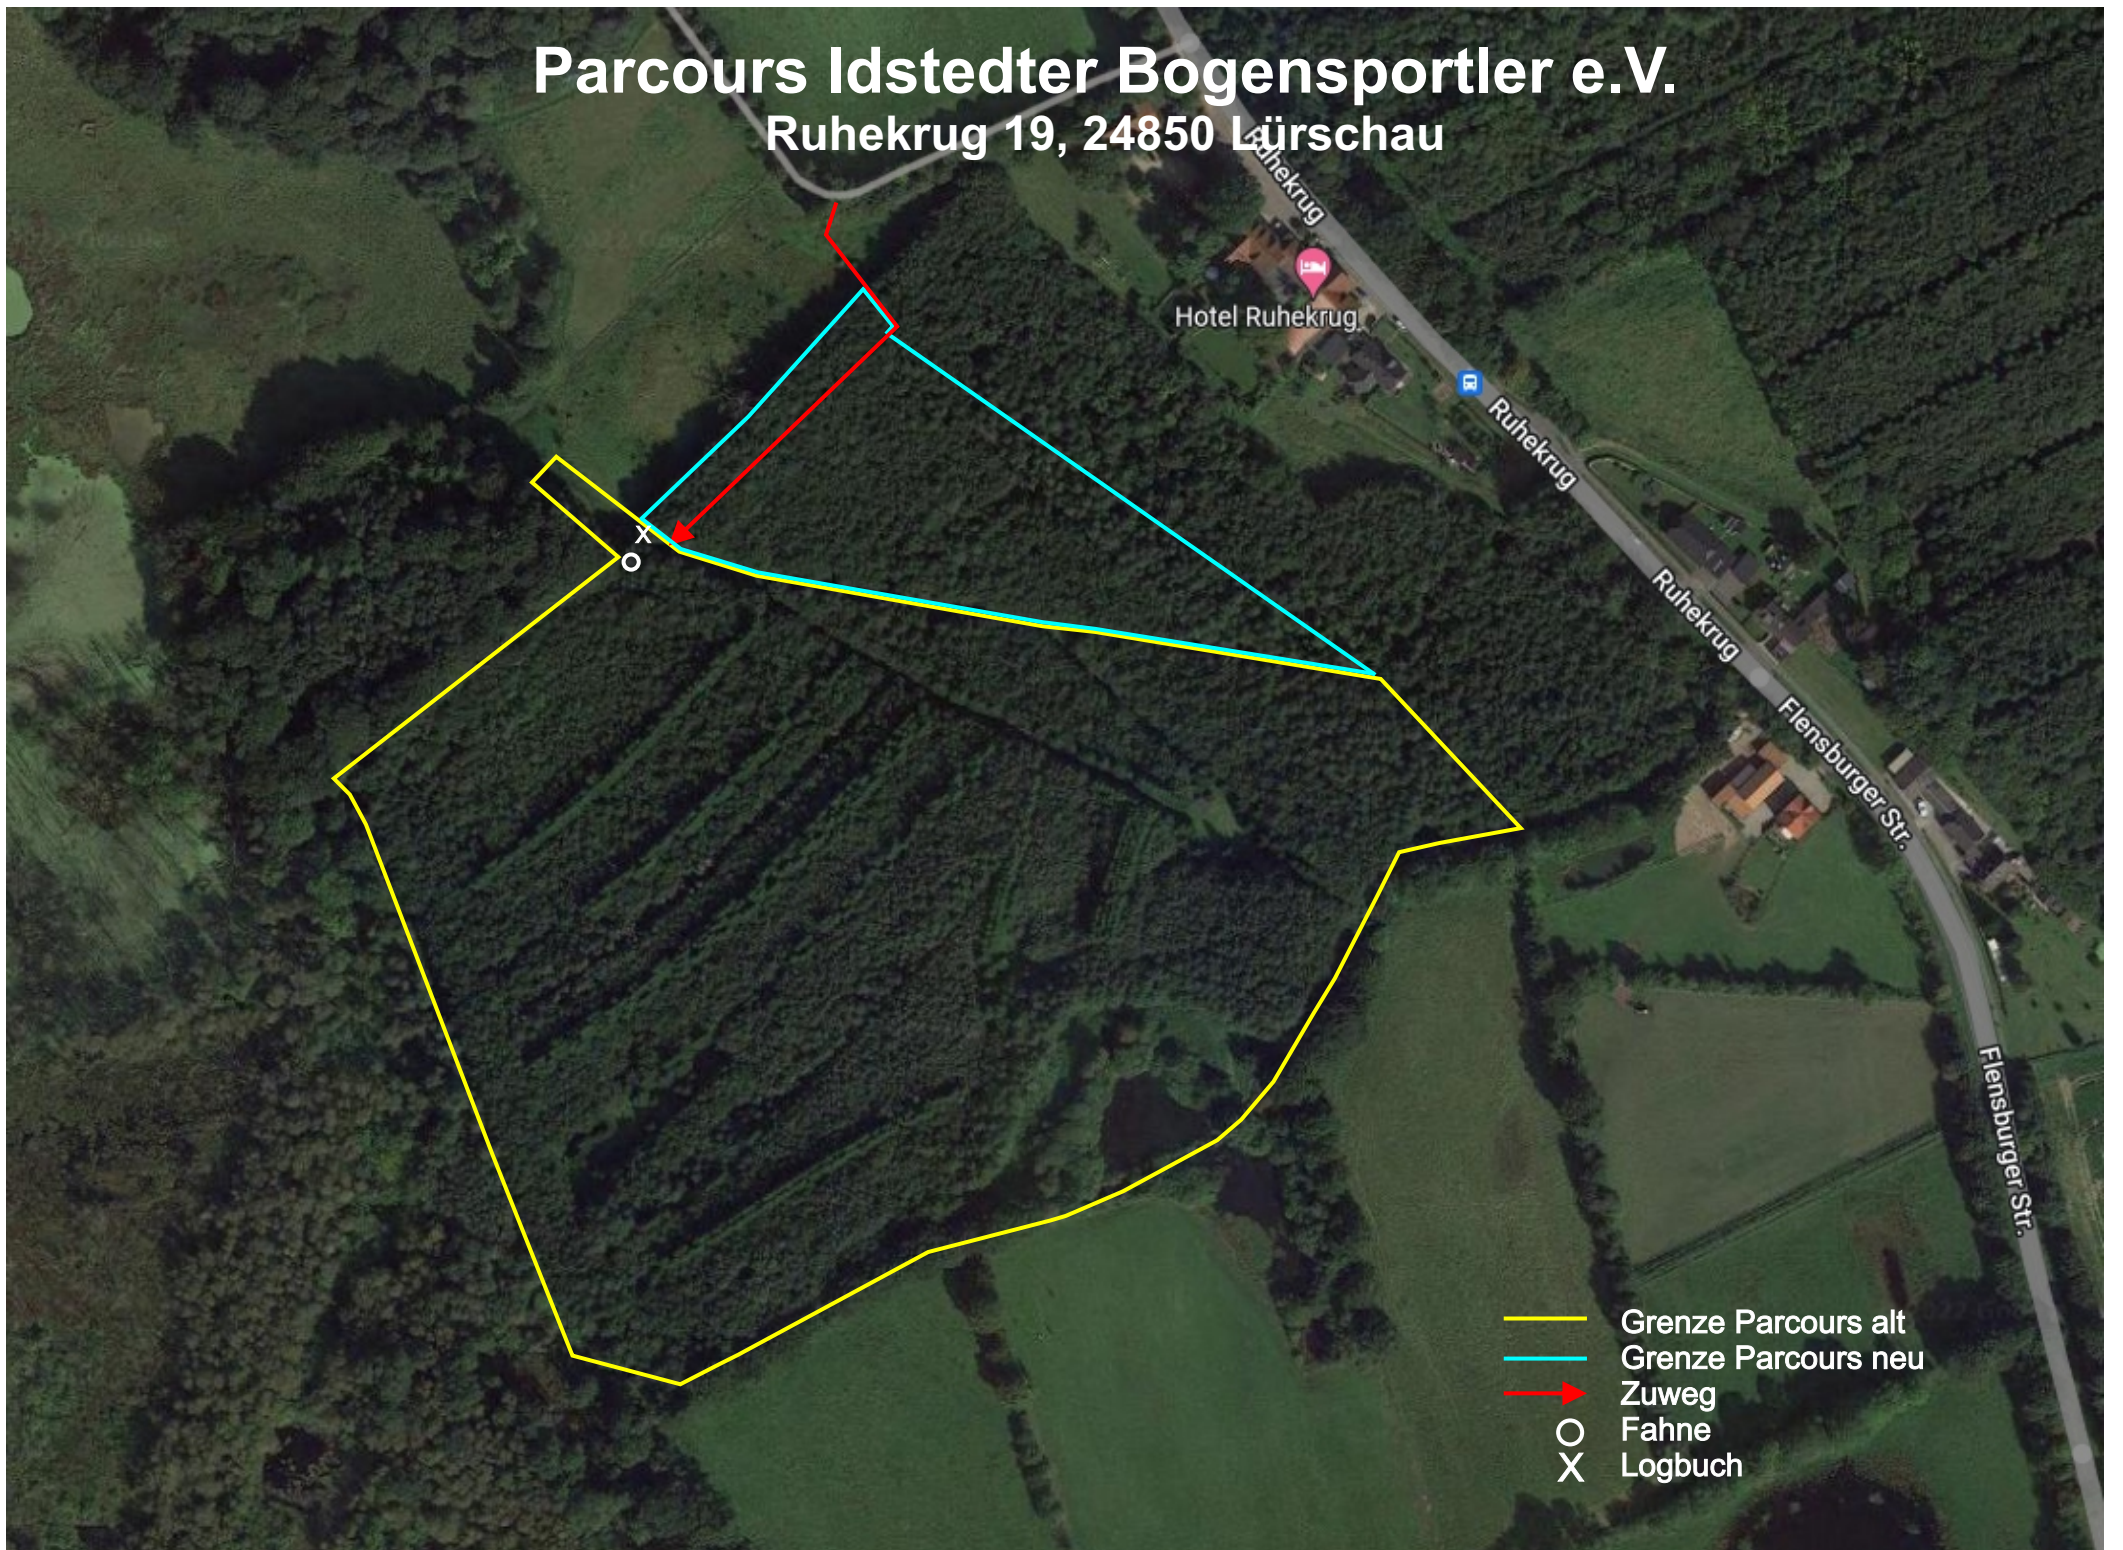

Parcours Idstedter Bogensportler e.V.

Ruhekrug 19, 24850 Lürschau

- Grenze Parcours alt
- Grenze Parcours neu
- ➔ Zuweg
- Fahne
- X Logbuch